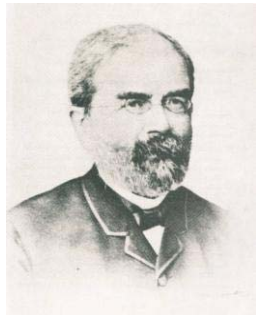

Palazzo Giorgi – Roffi Isabelli
Evento di Domenica 27 Febbraio 2011

Convegno Storico
“Achille e Alfonso Giorgi, l’Italia bifronte”
(in occasione del 150° Anniversario dell’Unità d’Italia)

Achille Giorgi

Alfonso Giorgi

Domenica 27 Febbraio 2011 alle ore 16.00, durante il consueto appuntamento con l’apertura al pubblico de “La Quarta domenica del mese”, il Palazzo ospiterà un interessante convegno storico in occasione del 150° Anniversario dell’Unità d’Italia, organizzato dal Movimento Culturale Gr.I.S.A. e dal Centro Studi Internazionali “Giuseppe Ermini” di Ferentino (Fr).

Al Convegno, incentrato sulle figure degli illustri personaggi di Achille e Alfonso Giorgi, intervengono Pio Roffi Isabelli (Presidente Provinciale del FAI di Frosinone e discendente Giorgi) e Biancamaria Valeri, studiosa e Presidente del Centro Studi Internazionali “Giuseppe Ermini”.