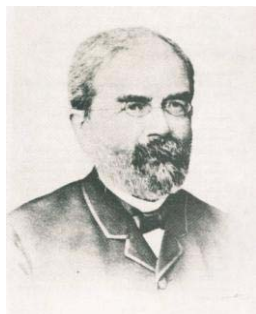

Palazzo Giorgi – Roffi Isabelli  
**Evento di Domenica 27 Febbraio 2011**

Convegno Storico  
**“Achille e Alfonso Giorgi, l’Italia bifronte”**  
*(in occasione del 150° Anniversario dell’Unità d’Italia)*

*Achille Giorgi*

*Alfonso Giorgi*

Domenica 27 Febbraio 2011 alle ore 16.00, in occasione del consueto appuntamento con l’apertura al pubblico de “La quarta domenica del mese”, il Palazzo ospiterà un interessante convegno storico in occasione del 150° Anniversario dell’Unità d’Italia organizzato dal Movimento Culturale Gr.I.S.A. e dal Centro Studi Internazionali “Giuseppe Ermini” di Ferentino (Fr).

Al Convegno, incentrato sulle figure degli illustri personaggi di Achille e Alfonso Giorgi, intervengono Pio Roffi Isabelli (Presidente Provinciale del FAI di Frosinone e discendente Giorgi) e Biancamaria Valeri, studiosa e Presidente del Centro Studi Internazionali “Giuseppe Ermini”.